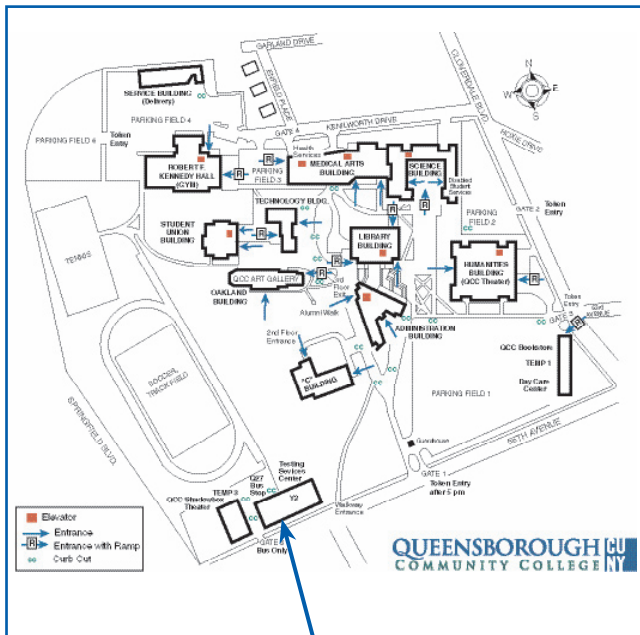

We are here!

Kijan pou w rive nan Queensborough Community College ?

Queensborough chita nan Bayside, avni 56 ant Springfield ak Cloverdale (233rd St.) Boulevard.

Si w ap vini nan machin pa w: se pou w pran sòti Springfield Blvd. LIE. W ap kontinye sou Springfield pou rive nan avni 56. Queensborough twouve l anfas Lekòl Siperyè Benjamin Cardozo.

Si se bis w ap pran: Apati Flushing, pran Q27 nan Main Street pou rive Springfield Blvd ak avni 56. Apati Jamaica, pran Q30 pou rive Springfield Blvd. epi mache pou rive nan avni 56, vire adwat pou jwenn kolèj la anfas Lekòl Siperyè Benjamin Cardozo.

Si w ap pran bis apati Konte Nassau: pran N20, N21 pou rive Northern Blvd. ak ri 223 (Cloverdale Blvd.). Ou dwe mache sou 223 a pou rive nan kolèj la nan avni 56.